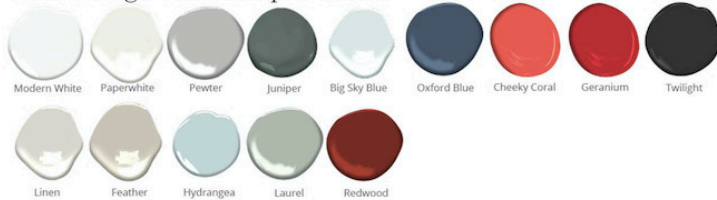

# Bedford - 38" Sideboard

**DIMENSIONS**  
38"L x 19"D x 28"H

## Paint & High Gloss Lacquer Colors